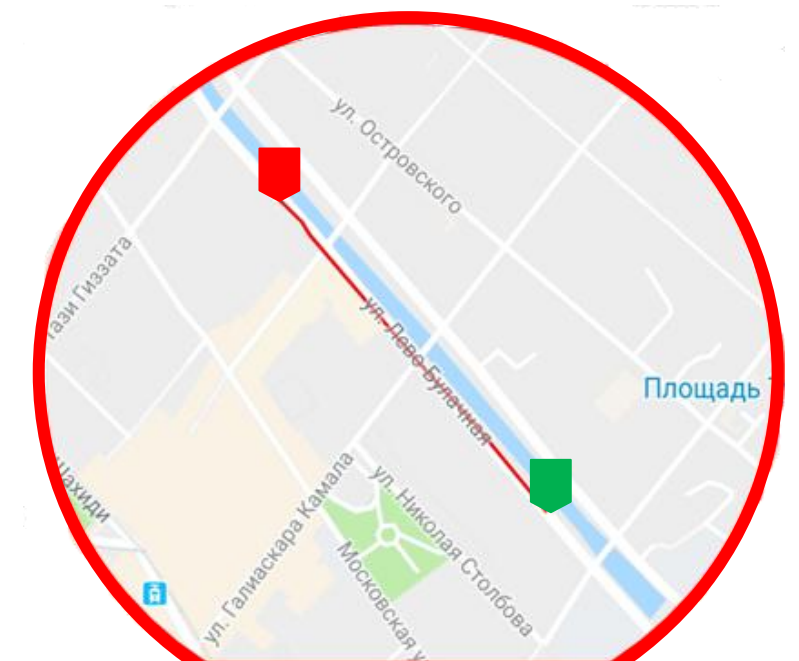

БЕЗОПАСНОСТЬ ДЕТЕЙ - ЗАБОТА РОДИТЕЛЕЙ

БЕРЕГИСЬ ПОЕЗДА- SAFETRAIN¹

Звуковое предупреждение ребенка о приближении к опасности - зоне движения поездов

WWW.SAFETRAIN.RU

СМС информирование родителей:

- попадание в опасную зону;
- отключение геолокации³;
- отключение приложения.

Заблокирует возможность прослушивания любого медиаконтента (музыка, радио, видео и т.п.)

Берегись поезда
Safetrain

Просмотр маршрута следования ребенка (трекинг) на родительском смартфоне с установленным приложением