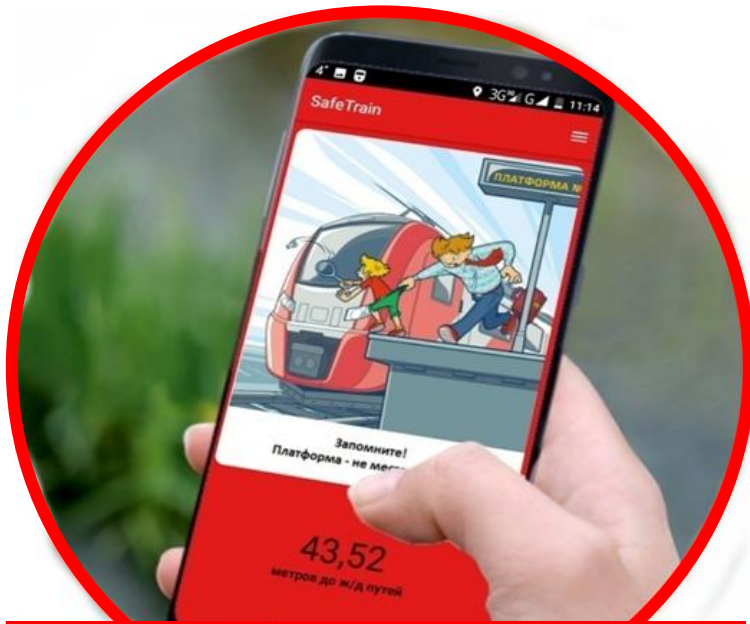

БЕЗОПАСНОСТЬ ДЕТЕЙ - ЗАБОТА РОДИТЕЛЕЙ

БЕРЕГИСЬ ПОЕЗДА- SAFETRAIN¹

Звуковое предупреждение ребенка о приближении к опасности - зоне движения поездов

WWW.SAFETRAIN.RU

СМС информирование родителей:

- попадание в опасную зону;
- отключение геолокации³;
- отключение приложения.

Заблокирует возможность прослушивания любого медиаконтента (музыка, радио, видео и т.п.)

Берегись поезда
Safetrain

Просмотр маршрута следования ребенка (трекинг) на родительском смартфоне с установленным приложением

1. Приложение для смартфона на операционной системе Android. Приложение предназначено для напоминания, что железная дорога – зона повышенной опасности и не является гарантом безопасности. Перед началом использования, ознакомьтесь со следующими документами: Пользовательское соглашение, Политика конфиденциальности, Инструкция по установке и настройке.
2. Приложение бесплатно.
3. Обязательное условие для работы приложения- это корректная работа службы геолокации (GPS/ГЛОНАСС).
4. Вопросы и предложения можно направить через форму обратной связи на официальном сайте www.safetrain.ru.
5. Будьте бдительны - Берегитесь поезда!!!